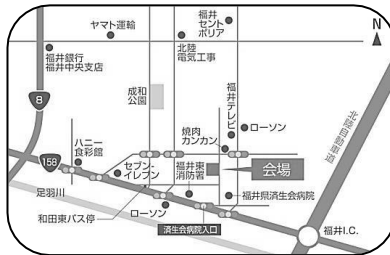

日時 2022年 8月28日(日) 13:00～14:30

場所 NPO法人 ふくい子どものための音楽教室 和田東研究所

福井市和田東 2-1611 (K-MAX内 2F)

【TEL】 0776-97-6833

【FAX】 0776-97-6843

【MAIL】 f-onkyo@khaki.plala.or.jp

【公式HP】 <http://f-onkyo-npo.com/>

←こちらのQRコードからも
ホームページにアクセス頂けます

京福バス
55系統「大野線・ヴィオ行き」
56系統「池田線・稲荷行き」
58系統「済生会病院線」
いずれも済生会病院下車
徒歩5分

受講料 一般・学生：2,000円 / 教室生・教室生保護者・活動会員：1,000円

土田英介先生 作曲に挑戦してみよう！ 《受講申込書》

下記申込書にご記入の上、FAXでお送り下さい。HP 問合せフォーム、電話、メールでのお申し込みも可能です。

【FAX】 0776-97-6843